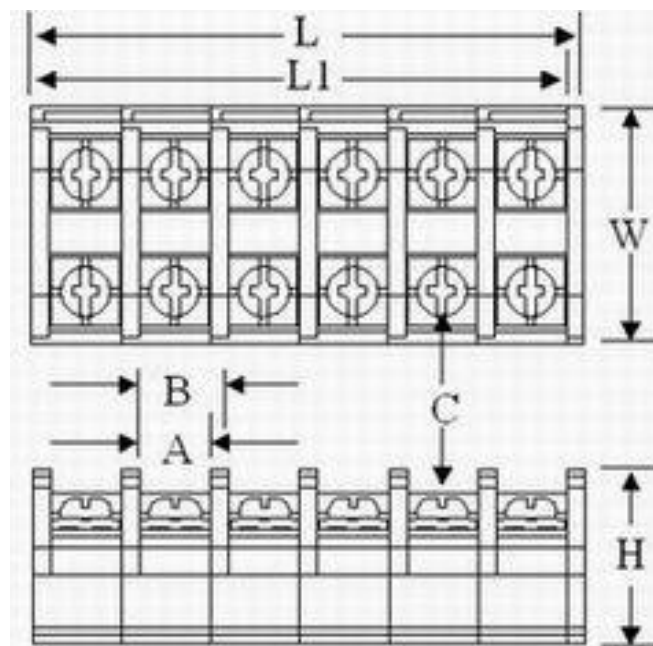

TR系列端子台

型號	TR-10	TR-20	TR-30	TR-40
總長度 L	$9*n+3$	$11*n+3$	$13*n+3$	$15.5*n+3$
長度 L1	$9*n$	$11*n$	$13*n$	$15.5*n$
寬度 W	42	42	42	42
高度 H	30	30	30	30
跨距 A	7.5	8.5	10	12.5
節距 B	9	11	13	15.5
螺絲 C	M3	M4	M4	M5

TEL : 02-2995-0856

FAX : 02-2995-0859

TA 系列端子台

型號	TA-010	TA-020	TA-030	TA-040	TA-060	TA-100	TA-150	TA-200	TA-300	TA-400
總長度L	$8.8*n+17$	$10.7*n+16.5$	$13.0*n+17$	$15.0*n+17$	$20.5*n+34$	$26.5*n+35.5$	$30.0*n+35$	$35.0*n+35$	$42.0*n+34$	$50.0*n+35$
長度 L1	$8.8*n+12$	$10.7*n+11$	$13.0*n+11$	$15.0*n+11$	$20.5*n+17$	$26.5*n+18.5$	$30.0*n+16$	$35.0*n+18$	$42.0*n+17$	$50.0*n+17$
跨距 A	7	8	10	12	16.5	22.5	26	31	37	45
節距 B	8.8	10.7	13	15	20.5	26.5	30	35	42	50
寬度 W	38	38	38	38	50	64	70	80	106	106
寬度 W1	20.5	20.5	20.5	20.5	24	24	24	24	24	24
高度 H	28	28	28	28	38	42	42	47	50	50
螺絲 C	M3	M4	M4	M5	M6	M8	M8	M10	M10	M10