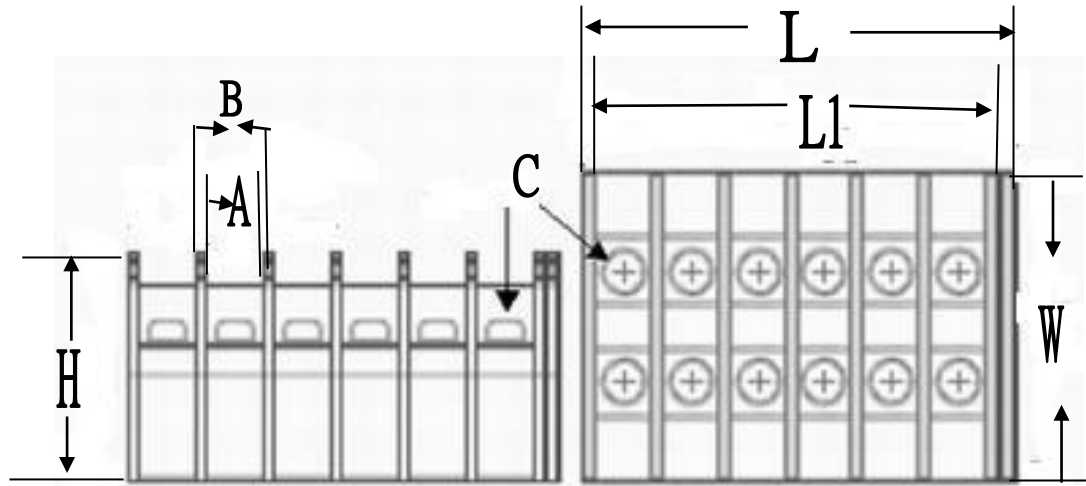

TE 系列端子台

型號	TE-010	TE-020	TE-030	TE-040	TE-060	TE-100	TE-150	TE-200	TE-300	TE-400
總長度L	$8.8*n+6$	$10.8*n+6$	$13*n+6$	$15*n+6$	$20*n+7.5$	$26.5*n+8$	$30*n+8$	$35*n+8$	$42*n+10$	$50*n+10$
長度 L1	$8.8*n$	$10.8*n$	$13*n$	$15*n$	$20*n$	$26.5*n$	$30*n$	$35*n$	$42*n$	$50*n$
跨距 A	7	8	10	12	16.5	22.5	26	31	37	45
節距 B	8.8	10.8	13	15	20	26.5	30	35	42	50
寬度 W	38	38	38	38	52	64	70	80	106	106
高度 H	25	25	25	25	34	38	40	48	58	58
螺絲 C	M3	M4	M4	M5	M6	M8	M4	M10	M10	M10

仁暉企業有限公司

241新北市三重區重化街36號

TEL : 02-2995-0856

FAX : 02-2995-0859