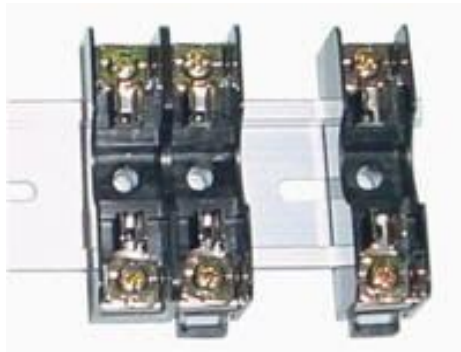

軌道式保險絲座

斷電指示燈