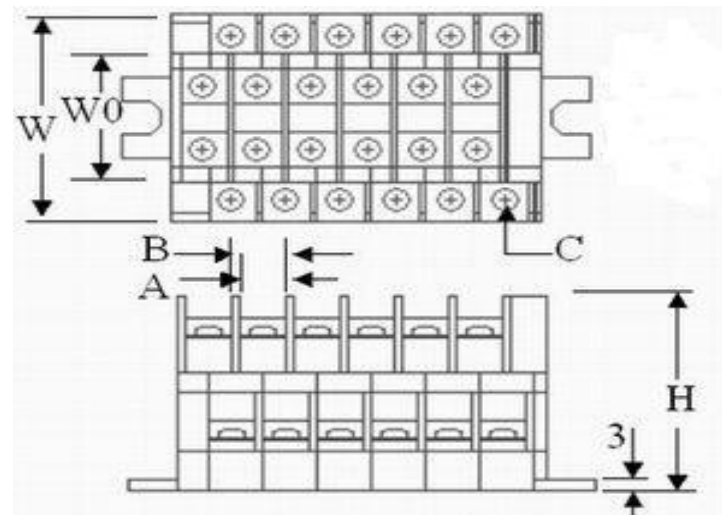

TR系列端子台

型號	TR-10	TR-20	TR-30	TR-40
總長度 L	$9*n+3$	$11*n+3$	$13*n+3$	$15.5*n+3$
長度 L1	$9*n$	$11*n$	$13*n$	$15.5*n$
寬度 W	42	42	42	42
高度 H	30	30	30	30
跨距 A	7.5	8.5	10	12.5
節距 B	9	11	13	15.5
螺絲 C	M3	M4	M4	M5

仁暉企業有限公司

241新北市三重區重化街36號

TEL : 02-2995-0856

FAX : 02-2995-0859

TD系列端子台

型號	TD-015	TD-025
總寬度 W	40	50
寬度 W0	28	32
跨距 A	7	8
節距 B	8.5	10
高度 H	40	50
螺絲 C	M3	M4

仁暉企業有限公司

241新北市三重區重化街 36 號

TEL : 02-2995-0856

FAX : 02-2995-0859

TA 系列端子台

型號	TA-010	TA-020	TA-030	TA-040	TA-060	TA-100	TA-150	TA-200	TA-300	TA-400
總長度L	$8.8*n+17$	$10.7*n+16.5$	$13.0*n+17$	$15.0*n+17$	$20.5*n+34$	$26.5*n+35.5$	$30.0*n+35$	$35.0*n+35$	$42.0*n+34$	$50.0*n+35$
長度 L1	$8.8*n+12$	$10.7*n+11$	$13.0*n+11$	$15.0*n+11$	$20.5*n+17$	$26.5*n+18.5$	$30.0*n+16$	$35.0*n+18$	$42.0*n+17$	$50.0*n+17$
跨距 A	7	8	10	12	16.5	22.5	26	31	37	45
節距 B	8.8	10.7	13	15	20.5	26.5	30	35	42	50
寬度 W	38	38	38	38	50	64	70	80	106	106
寬度 W1	20.5	20.5	20.5	20.5	24	24	24	24	24	24
高度 H	28	28	28	28	38	42	42	47	50	50
螺絲 C	M3	M4	M4	M5	M6	M8	M8	M10	M10	M10