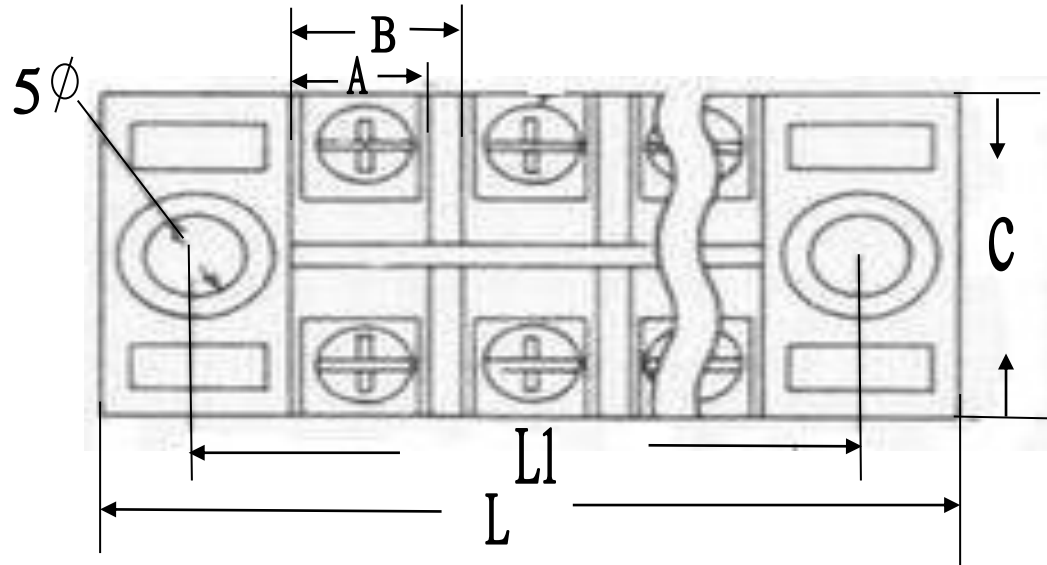

TB系列端子台

型號	TB-1503	TB-1504	TB-1506	TB-1512	TB-2503	TB-2504	TB-2506	TB-2512	TB-2503L	TB-2504L	TB-2506L	TB-2512L	TB-3503	TB-3504	TB-3506	TB-3512
L	46.5	55.5	73.5	128.5	50.5	61.5	82.5	147	56	68	92	164	56	68	92	164
L1	36.5	45.5	63.5	118	40	51	72	136	45	57	81	153	45	57	81	153
A	7	7	7	7	8	8	8	8	10	10	10	10	10	10	10	10
B	9	9	9	9	10.5	10.5	10.5	10.5	12	12	12	12	12	12	12	12
C	22	22	22	22	28	28	28	28	30	30	30	30	30	30	30	30

仁暉企業有限公司

241新北市三重區重化街36號

TEL : 02-2995-0856

FAX : 02-2995-0859