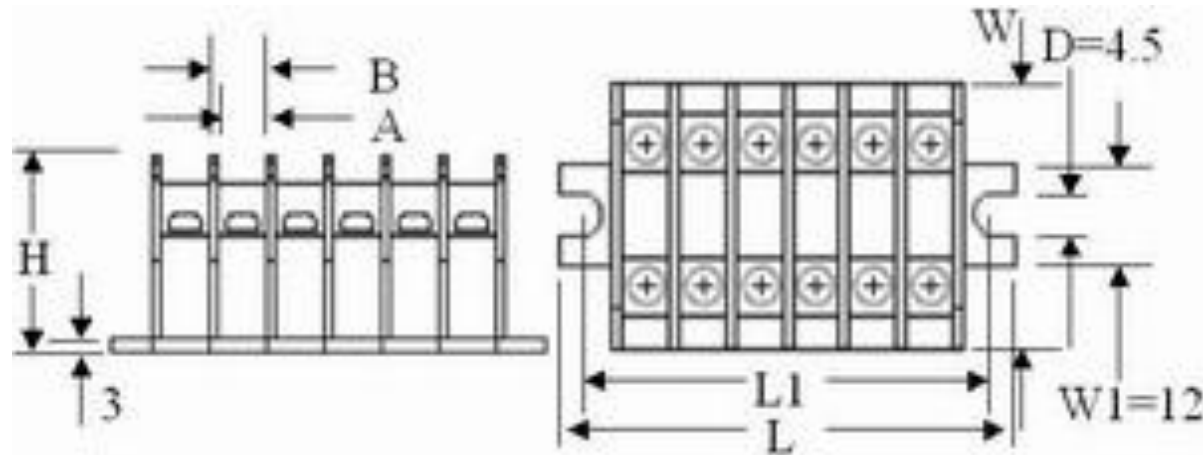

春日型端子台

型號	TS-015	TS-025	TS-035
總長度L	$8.7*n+16.5$	$10.7*n+17$	$13*n+17$
長度 L1	$8.7*n+10$	$10.7*n+9.5$	$13*n+10$
跨距 A	7	8	10
節距 B	8.7	10.7	13
高度 H	24.2	24.2	24.2
螺絲 C	M3	M4	M4

仁暉企業有限公司

241新北市三重區重化街 36 號

TEL : 02-2995-0856

FAX : 02-2995-0859