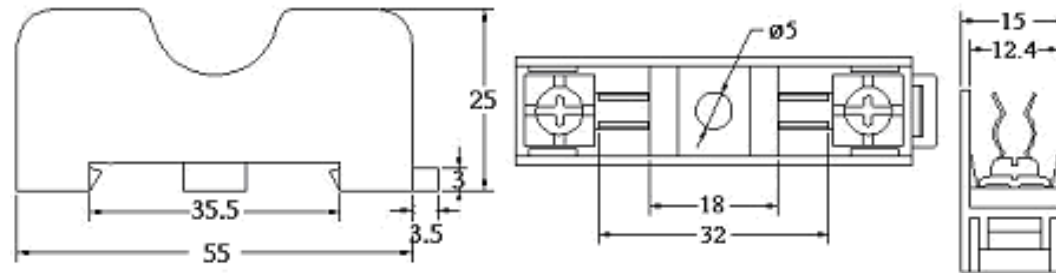

軌道式保險絲座

斷電指示燈