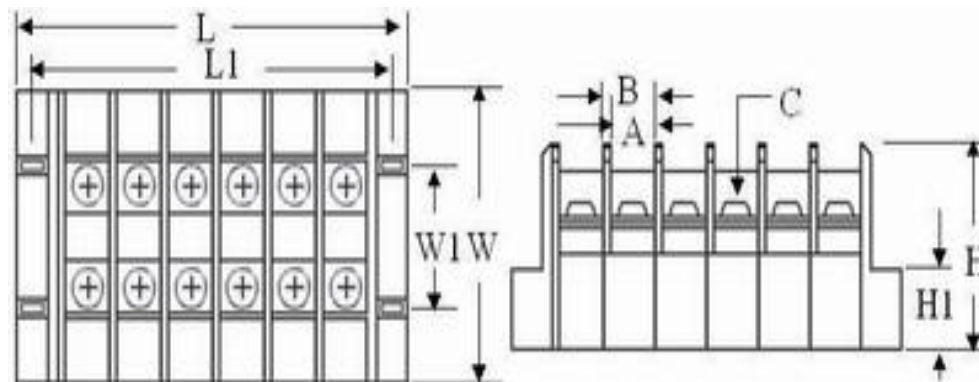

仁暉企業有限公司

241新北市三重區重化街 36 號

TEL : 02-2995-0856

FAX : 02-2995-0859

TB系列端子台

型號	TB-060	TB-100	TB-150	TB-200	TB-300	TB-400
總長度 L	$20.5*n+42$	$26.5*n+42$	$30.0*n+44$	$35.0*n+44$	$42.0*n+50$	$50.0*n+50$
長度 L1	$20.5*n+26.5$	$26.5*n+26.5$	$30.0*n+27.5$	$35.0*n+27$	$42.0*n+30.5$	$50.0*n+30.5$
跨距 A	16.5	22.5	26	31	37	45
節距 B	20.5	26.5	30	35	42	50
總寬度 W	52	64	70	80	106	106
寬度 W1	30	35	40	50	60	60
總高度 H	34	38	40	40	58	58
高度 H1	11	15	18	22	25	28
螺絲 C	M6	M8	M8	M10	M10	M10