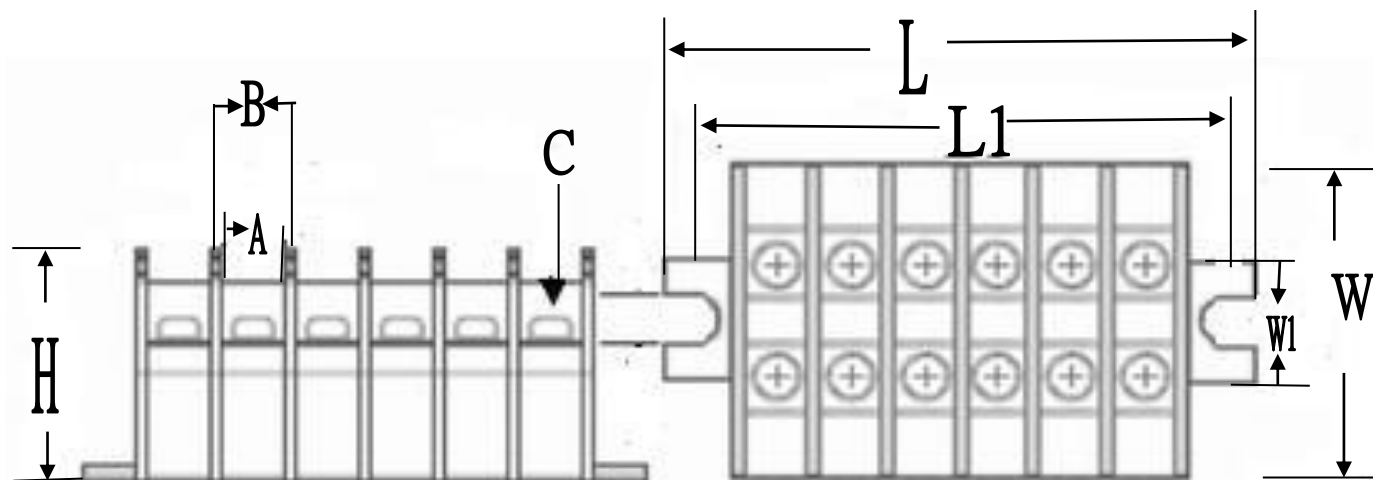

TEL : 02-2995-0856

FAX : 02-2995-0859

TA 系列端子台

型號	TA-010	TA-020	TA-030	TA-040	TA-060	TA-100	TA-150	TA-200	TA-300	TA-400
總長度L	$8.8*n+17$	$10.7*n+16.5$	$13.0*n+17$	$15.0*n+17$	$20.5*n+34$	$26.5*n+35.5$	$30.0*n+35$	$35.0*n+35$	$42.0*n+34$	$50.0*n+35$
長度 L1	$8.8*n+12$	$10.7*n+11$	$13.0*n+11$	$15.0*n+11$	$20.5*n+17$	$26.5*n+18.5$	$30.0*n+16$	$35.0*n+18$	$42.0*n+17$	$50.0*n+17$
跨距 A	7	8	10	12	16.5	22.5	26	31	37	45
節距 B	8.8	10.7	13	15	20.5	26.5	30	35	42	50
寬度 W	38	38	38	38	50	64	70	80	106	106
寬度 W1	20.5	20.5	20.5	20.5	24	24	24	24	24	24
高度 H	28	28	28	28	38	42	42	47	50	50
螺絲 C	M3	M4	M4	M5	M6	M8	M8	M10	M10	M10