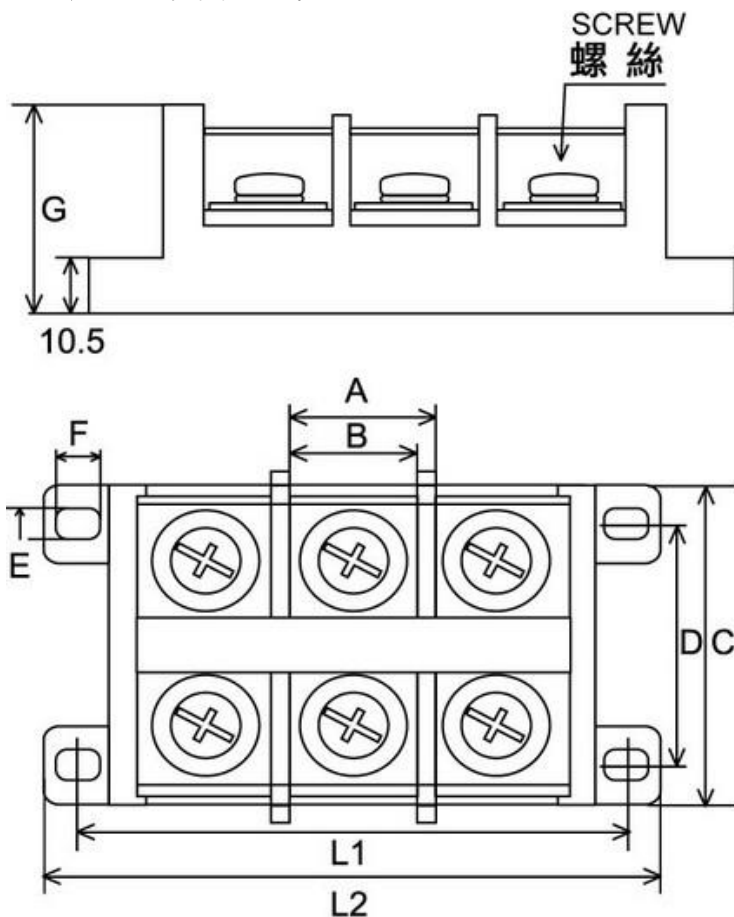

固定式端子台

SIZE	A	B	C	D	E	F	G
GB-060	18	15.2	48	30	6.7	8.7	31.5
	POLE		2P	3P	4P	5P	6P
	L1		60.7	78.7	96.7	114.7	132.7
	L2		75.6	93.6	111.6	129.6	147.6

SIZE	A	B	C	D	E	F	G
GB-100	22.9	19.9	60.2	42	6.7	8.7	37
	POLE		2P	3P	4P	5P	6P
	L1		70.6	93.5	116.4	139.6	162.2
	L2		86	108.9	131.8	154.7	177.6

SIZE	A	B	C	D	E	F	G
GB-150	28.3	24.8	70.5	51.5	6.7	8.7	41
	POLE		2P	3P	4P	5P	6P
	L1		81.2	109.5	137.8	166.1	194.4
	L2		96.9	125.2	153.5	181.1	210.1

SIZE	A	B	C	D	E	F	G
GB-200	36.3	31.8	81.3	62	6.7	8.7	47.5
	POLE		2P	3P	4P	5P	6P
	L1		-	131.5	167.8	-	-
	L2		-	147	183.3	-	-

SIZE	A	B	C	D	E	F	G
GB-300	41.7	36.9	107	59	6.1	10	58.7
	POLE		2P	3P	4P	5P	6P
	L1		-	156	197.7	-	-
	L2		-	176	217.7	-	-

SIZE	A	B	C	D	E	F	G
GB-400	51.5	46.7	107	59.5	6.1	10	58.7
	POLE		2P	3P	4P	5P	6P
	L1		-	186	237.7	-	-
	L2		-	205	256.5	-	-